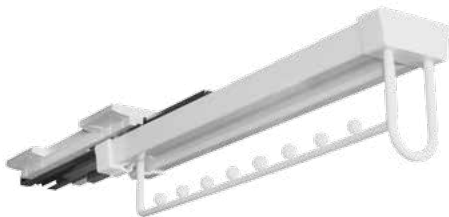

## Wieszak wysuwany podwieszany

### Pull-out hanger

### Выдвижная вешалка

Index: W-WGAR00-10

- **MATERIAŁ** aluminium / stal / tworzywo sztuczne  
**MATERIAL** aluminum /steel / plastic  
**Материал** алюминий / сталь / пластик
- **KOLOR** biały  
**COLOR** white  
**Цвет** белый
- Prowadnica pełnego wysuwu ze spowalniczem  
Full extension slide with soft close  
Направляющая полного выдвижения с доводчиком