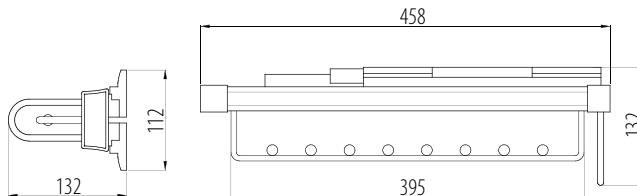

### Выдвижная вешалка

Index: W-WGAR00-10

- **MATERIAŁ** aluminium / stal / tworzywo sztuczne  
**MATERIAL** aluminum /steel / plastic  
**Материал** алюминий / сталь / пластик
- **KOLOR** biały  
**COLOR** white  
**Цвет** белый
- Prowadnica pełnego wysuwu ze spowalniczem  
Full extension slide with soft close  
Направляющая полного выдвижения с доводчиком